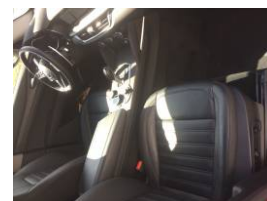

» Alfa Romeo STELVIO 2.0 TB 280 CV AT8 Q4 SUPER

Sk n°16475

Prezzo:	43500 €		
Condizioni economiche:	fatturabile, Iva esposta, finanziabile		
Tipologia:	Usata	Status del veicolo:	disponibile
Sede:	Ceccano	Data immatricolazione:	02/2017
Km percorsi:	10700 Km	Alimentazione:	benzina
Cilindrata:	2000	Potenza:	206 kW
Colore:	ROSSO	Interni:	ANTRACITE NERO
Tipo di carrozzeria:	monovolume	Stato della carrozzeria:	ottimo
Trazione:	posteriore	Cambio:	automatico
Porte:	5 porte	Posti:	5 posti
Pneumatici:	stradali		
Optional:	ABS, Active Cruise Control, chiusura centralizzata, Climatizzatore bi-zona, Lettore MP3, sistema di navigazione, 8 airbag, ESP, full optional, sedile posteriore sdoppiato, impianto Hi-Fi, Cerchi 19"		
Ulteriori optional:	PACK LUSO - NAVIGATORE CON SCHERMO 8,8 - PALETTE CAMBIO AL VOLANTE -PACK CONVENIENZE - RADIO TAB -TELECAMERA POSTERIORE PARCHEGGIO		
Veicolo in garanzia:	Si		
Informazioni garanzia:	2 ANNI DI GARANZIA DALLA DATA DI IMMATRICOLAZIONE		
Note varie:	IL PREZZO SI INTENDE NON COMPRESIVO DEL COSTO DEL PASSAGGIO DI PROPRIETA.		