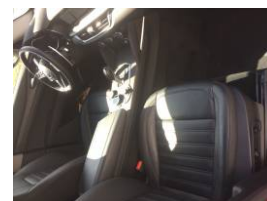

» Alfa Romeo STELVIO 2.0 TB 280 CV AT8 Q4 SUPER

Sk n°16475

Prezzo:	43500 €		
Condizioni economiche:	fatturabile, Iva esposta, finanziabile		
Tipologia:	Usata	Status del veicolo:	disponibile
Sede:	Sora	Data immatricolazione:	02/2017
Km percorsi:	10700 Km	Alimentazione:	benzina
Cilindrata:	2000	Potenza:	206 kW
Colore:	ROSSO	Interni:	ANTRACITE NERO
Tipo di carrozzeria:	monovolume	Stato della carrozzeria:	ottimo
Trazione:	posteriore	Cambio:	automatico
Porte:	5 porte	Posti:	5 posti
Pneumatici:	stradali		
Optional:	ABS, Active Cruise Control, chiusura centralizzata, Climatizzatore bi-zona, Lettore MP3, sistema di navigazione, 8 airbag, ESP, full optional, sedile posteriore sdoppiato, impianto Hi-Fi, Cerchi 19"		
Ulteriori optional:	PACK LUSO - NAVIGATORE CON SCHERMO 8,8 - PALETTE CAMBIO AL VOLANTE -PACK CONVENIENZE - RADIO TAB -TELECAMERA POSTERIORE PARCHEGGIO		
Veicolo in garanzia:	Si		
Informazioni garanzia:	2 ANNI DI GARANZIA DALLA DATA DI IMMATRICOLAZIONE		
Note varie:	IL PREZZO SI INTENDE NON COMPRESIVO DEL COSTO DEL PASSAGGIO DI PROPRIETA.		