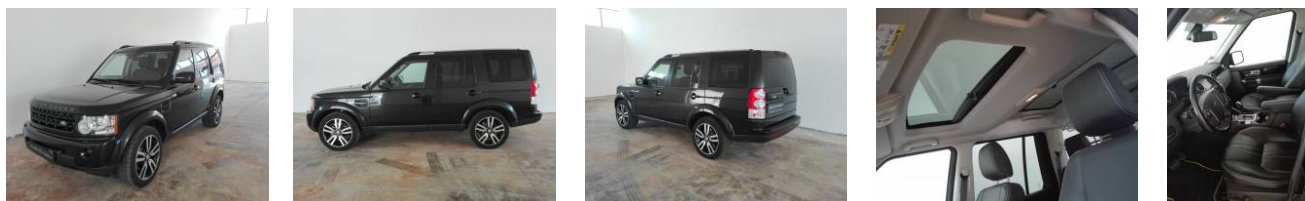

» Land Rover Discovery 4 3.0 SDV6 245CV Black&White Lim Sk n°16589

Prezzo:	25900 €		
Condizioni economiche:	fatturabile, Iva esposta, finanziabile		
Tipologia:	Usata	Status del veicolo:	disponibile
Sede:	Ceccano	Data immatricolazione:	02/2012
Km percorsi:	162000 Km	Alimentazione:	diesel
Cilindrata:	3000	Potenza:	180 kW
Colore:	NERO METALLIZZATO	Interni:	PELLE NERA
Tipo di carrozzeria:	fuoristrada	Stato della carrozzeria:	ottimo
Trazione:	4x4 permanente	Cambio:	automatico
Porte:	5 porte con portellone	Posti:	5 posti
Pneumatici:	gomme da neve		
Optional:	ABS, sensore luci e pioggia, Active Cruise Control, chiusura centralizzata, climatizzatore automatico, airbag laterali, Climatizzatore bi-zona, servosterzo, computer di bordo, 8 airbag, ESP, ASP, fendinebbia, tetto apribile/ elettrico, vetri elettrici, sedili elettrici, caricatore CD, volante in pelle, volante multifunzionale		
Veicolo in garanzia:	No		
Informazioni garanzia:	12 MESI CONCESSIONARIO LAND ROVER FROSINONE		
Note varie:	<p>VETTURA IN ECCELLENTI CONDIZIONI, INTERNI IN PELLE, CLIMA AUTOMATICO BIZONA, SISTEMA NAVI INTEGRATO.</p> <p>DISTRIBUZIONE E SOSPENSIONI APPENA FATTE CON FATTURA LAND ROVER ITALIA.</p> <p>CONCESSIONARIA XCLASS SRL LAND ROVER UFFICIALE PER FROSINONE E PROVINCIA.</p> <p>PER MAGGIORI INFO WWW.GRUPPOGO.IT</p>		