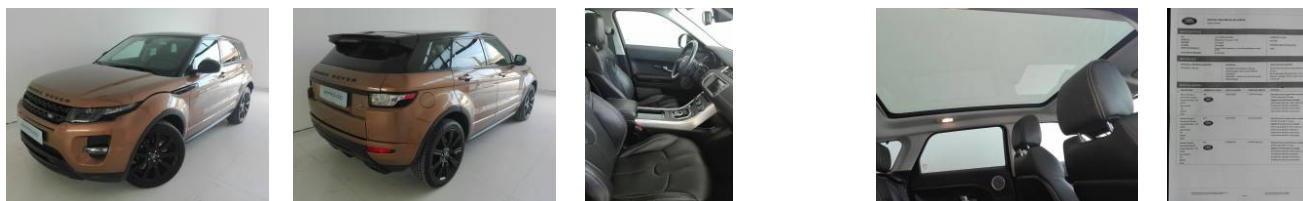

## » Land Rover EVOQUE 2.2 Sd4 5p. Dynamic Launch Edition

Sk n°16744

<b>Prezzo:</b>	<b>34000 €</b>		
<b>Tipologia:</b>	Usata	<b>Status del veicolo:</b>	disponibile
<b>Sede:</b>	Ceccano	<b>Data immatricolazione:</b>	02/2014
<b>Km percorsi:</b>	119123 Km	<b>Alimentazione:</b>	diesel
<b>Cilindrata:</b>	2200	<b>Potenza:</b>	140 kW
<b>Colore:</b>	NARA BRONZE METALLIZZ	<b>Interni:</b>	PELLE NERO EBONY
<b>Tipo di carrozzeria:</b>	fuoristrada	<b>Stato della carrozzeria:</b>	ottimo
<b>Trazione:</b>	4x4 permanente	<b>Cambio:</b>	automatico
<b>Porte:</b>	5 porte con portellone	<b>Posti:</b>	5 posti
<b>Pneumatici:</b>	invernali		
<b>Optional:</b>	ABS, cerchi in lega, sensore luci e pioggia, Active Cruise Control, climatizzatore automatico, Sensore Pneumatici, Climatizzatore bi-zona, servosterzo, Lettore MP3, sistema di navigazione, 8 airbag, parabrezza termico, Specchietti retrovisori elettrici/riscaldati, ESP, Sensori di parcheggio, ASP, fendinebbia, full optional, tetto in vetro, GPS/navigatore satellitare, Voice control, Immobilizzatore, caricatore CD, sedili elettrici con memoria, volante in pelle, CD frontale, impianto Hi-Fi, volante multifunzionale		
<b>Veicolo in garanzia:</b>	No		
<b>Informazioni garanzia:</b>	GARANZIA 24 MESI LAND ROVER APPROVED		
<b>Note varie:</b>	GARANZIA LAND ROVER APPROVED 24 MESI CON ASSISTENZA STRADALE GRATUITA. IL PROGRAMMA JAGUAR LAND ROVER APPROVED NASCE PER TE, PER ASSICURARTI IL MASSIMO LIVELLO DI QUALITÀ; ED OFFRIRTI LA STESSA INDIMENTICABILE ESPERIENZA DI GUIDA DI UNA LAND ROVER NUOVA.		