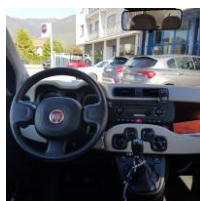

## » Fiat Nuova Panda 0.9 TWIN AIR 85 CV METANO (BLUETHOOT - Sk n°16771

<b>Prezzo:</b>	<b>9400 €</b>		
<b>Condizioni economiche:</b>	finanziabile		
<b>Tipologia:</b>	Usata	<b>Status del veicolo:</b>	disponibile
<b>Sede:</b>	Sora	<b>Data immatricolazione:</b>	11/2015
<b>Km percorsi:</b>	63000 Km	<b>Alimentazione:</b>	benzina metano
<b>Cilindrata:</b>	875	<b>Potenza:</b>	62 kW
<b>Colore:</b>	BEIGE CAPPUCCINO	<b>Tipo di carrozzeria:</b>	city car
<b>Stato della carrozzeria:</b>	ottimo	<b>Trazione:</b>	anteriore
<b>Porte:</b>	4 porte	<b>Posti:</b>	5 posti
<b>Pneumatici:</b>	stradali		
<b>Optional:</b>	ABS, chiusura centralizzata, Sensore Pneumatici, airbag laterali, 4 airbag, climatizzatore manuale, computer di bordo, ESP, Sensori di parcheggio, vetri elettrici, Immobilizzatore, volante in pelle, CD frontale, impianto Hi-Fi, impianto metano		
<b>Ulteriori optional:</b>	VETTURA TAGLIANDATA FIAT - BOLLO APPENA PAGATO		
<b>Data di scadenza del bollo:</b>	08/2018		
<b>Veicolo in garanzia:</b>	Si		
<b>Informazioni garanzia:</b>	GARANZIA FINO A 11/2019		
<b>Note varie:</b>	PREZZO ESCLUSO PASSAGGIO		